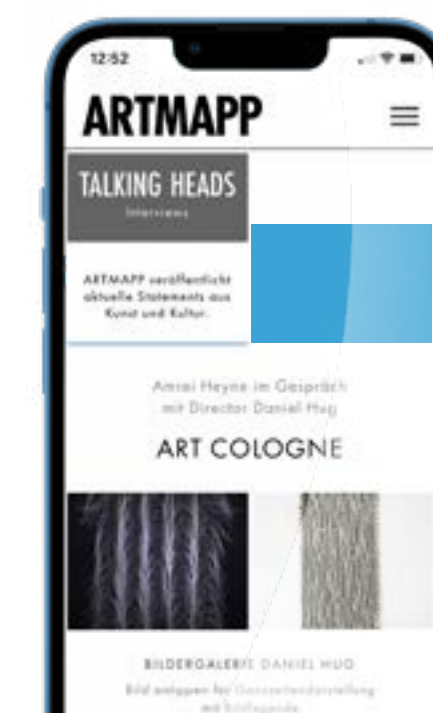

Mobile Content Ad:
760 x 180 px (B x H) *

120 €

Small Rectangle:
366 x 240 px (B x H) *

140 €

Buchungspakete und Preise

pro Monat
zzgl.
MwSt.

Bitte mailen Sie Ihre Anfrage/Buchung an anzeigen@artmapp.net

*** Alle Pixelangaben für HiDPI-Bildschirme: entspricht doppelter Auflösung der Site-Anzeige**

Werbebanner

Kombibeispiel der beiden Darstellungsformate:

Paket- Angebote

auf artmapp.net
für Darstellung
Desktop und
Phone

Desktopbanner

Wallpaper (Superbanner und Skyscraper Kombi):
1.456 x 180 px und 240/320 x 1.200 px (B x H) *

480 €

Phonebanner

Small Rectangle:
366 x 240 px (B x H) *

140 €

+

Summe der Einzelpreise: 620 €

Paketpreis: 550 €

Paketangebote gibt es für jegliche Kombination von Bannern.
Weitere Preise auf Anfrage.