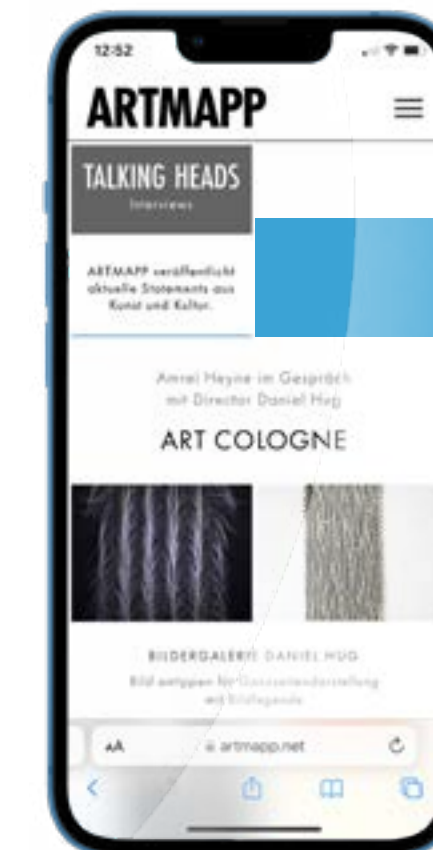

Bitte mailen Sie Ihre Anfrage/Buchung an anzeigen@artmapp.net

*** Alle Pixelangaben für HiDPI-Bildschirme: entspricht doppelter Auflösung der Site-Anzeige**

Werbebanner

auf artmapp.net
für Darstellung
Phone

Mobile Content Ad:
760 x 180 px (B x H) *

120 €

Small Rectangle:
366 x 240 px (B x H) *

140 €

Buchungspakete und Preise

pro Monat
zzgl.
MwSt.

Bitte mailen Sie Ihre Anfrage/Buchung an anzeigen@artmapp.net

*** Alle Pixelangaben für HiDPI-Bildschirme: entspricht doppelter Auflösung der Site-Anzeige**

Werbebanner

Kombibeispiel der beiden Darstellungsformate:

Paket- Angebote

auf artmapp.net
für Darstellung
Desktop und
Phone

Desktopbanner

Wallpaper (Superbanner und Skyscraper Kombi):
1.456 x 180 px und 240/320 x 1.200 px (B x H) *