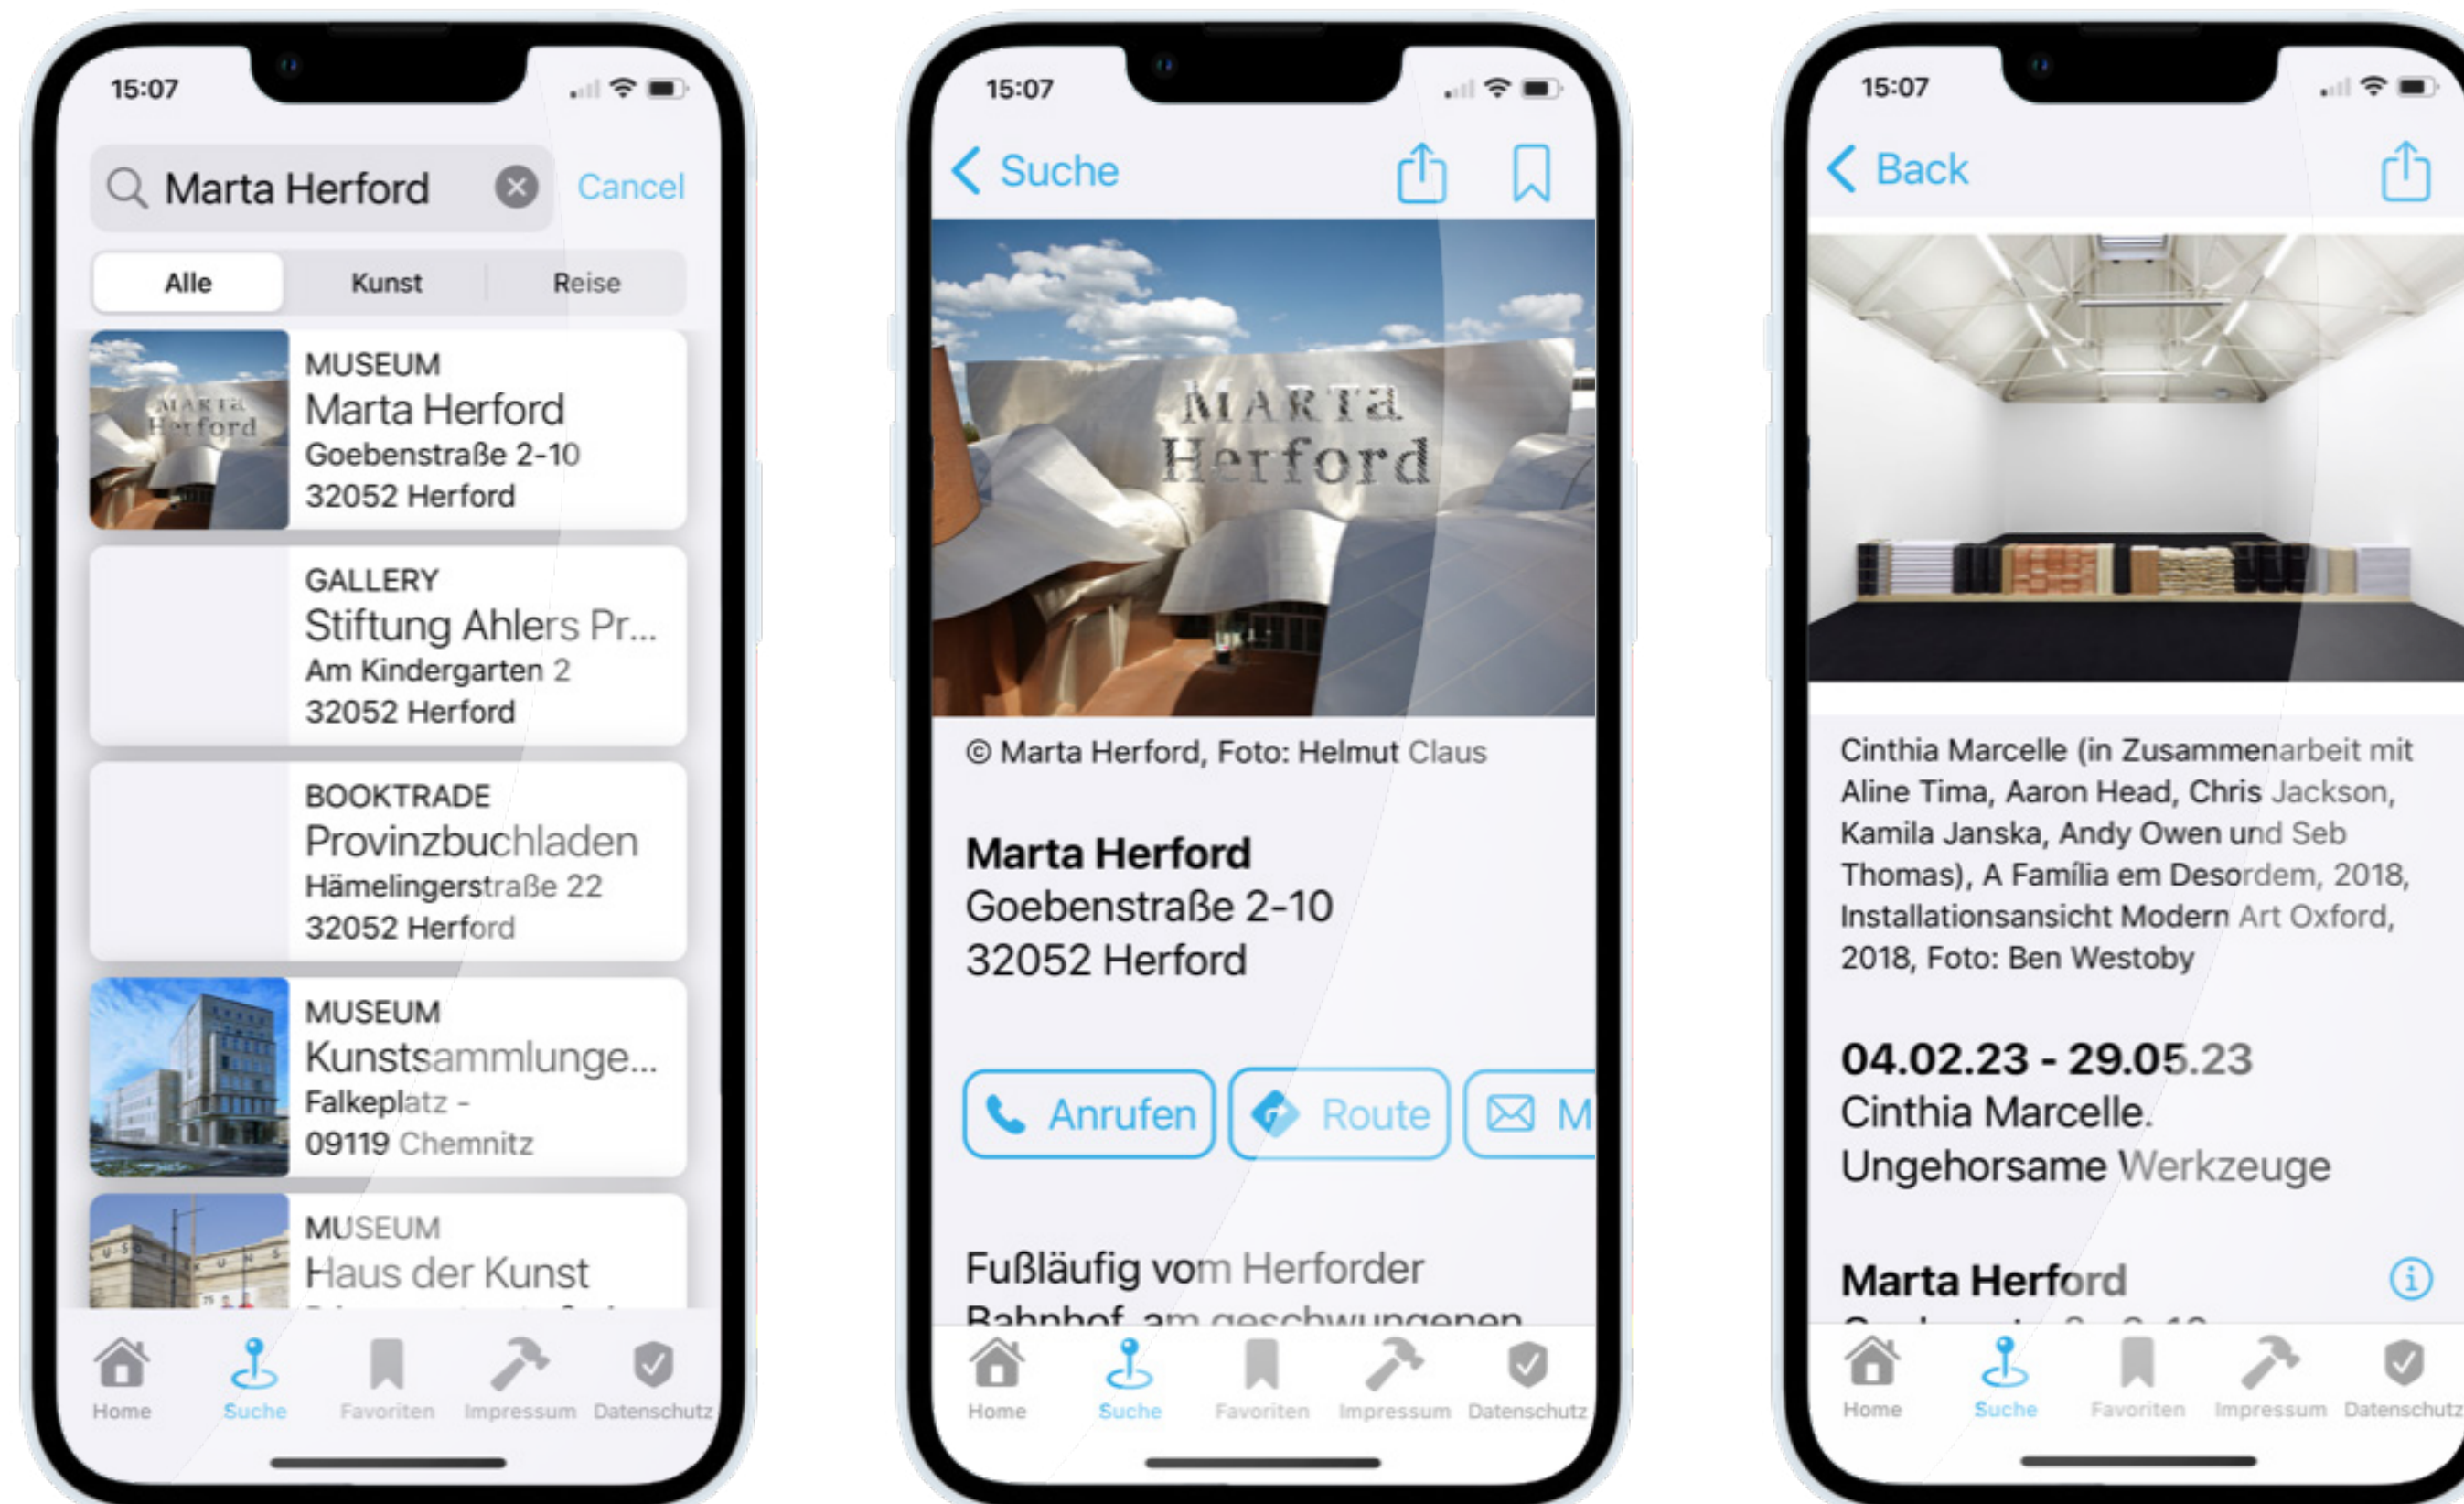

Grundeintrag I

Die Präsentation Ihrer Ausstellungen in der App

Beispiel Präsentation mit Grundeintrag I auf dem Smartphone