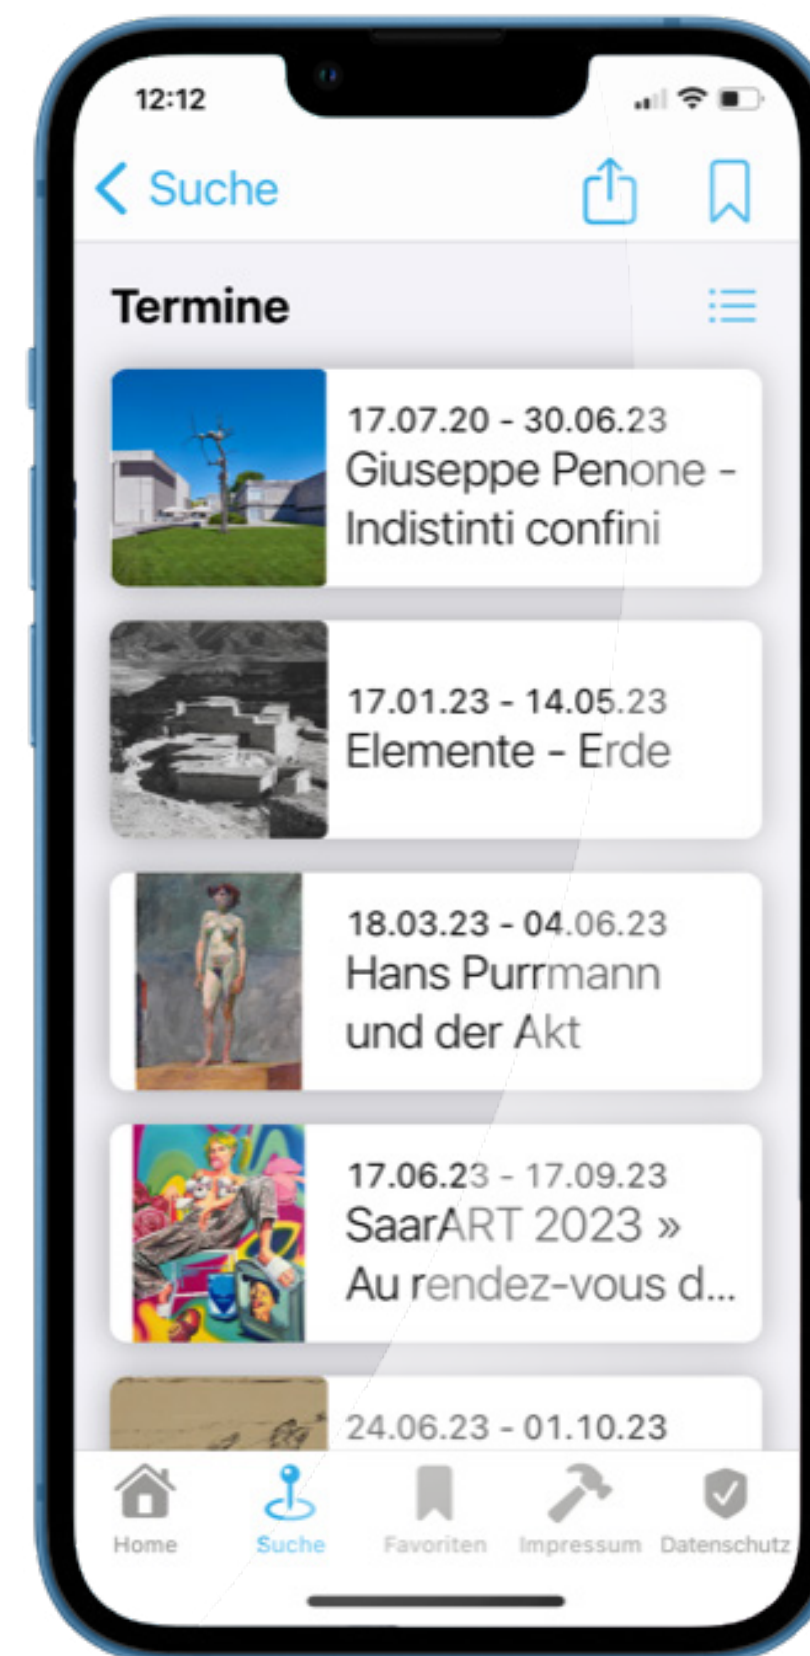

Jetzt buchen

Preis: **190 EUR pro Jahr** zzgl. MwSt.

Buchungsformate und Preise

Bitte mailen Sie Ihre Anfrage/Buchung an app@artmapp.net

Grundeintrag II

Erweiterte Präsentation Ihrer Ausstellungen in der App