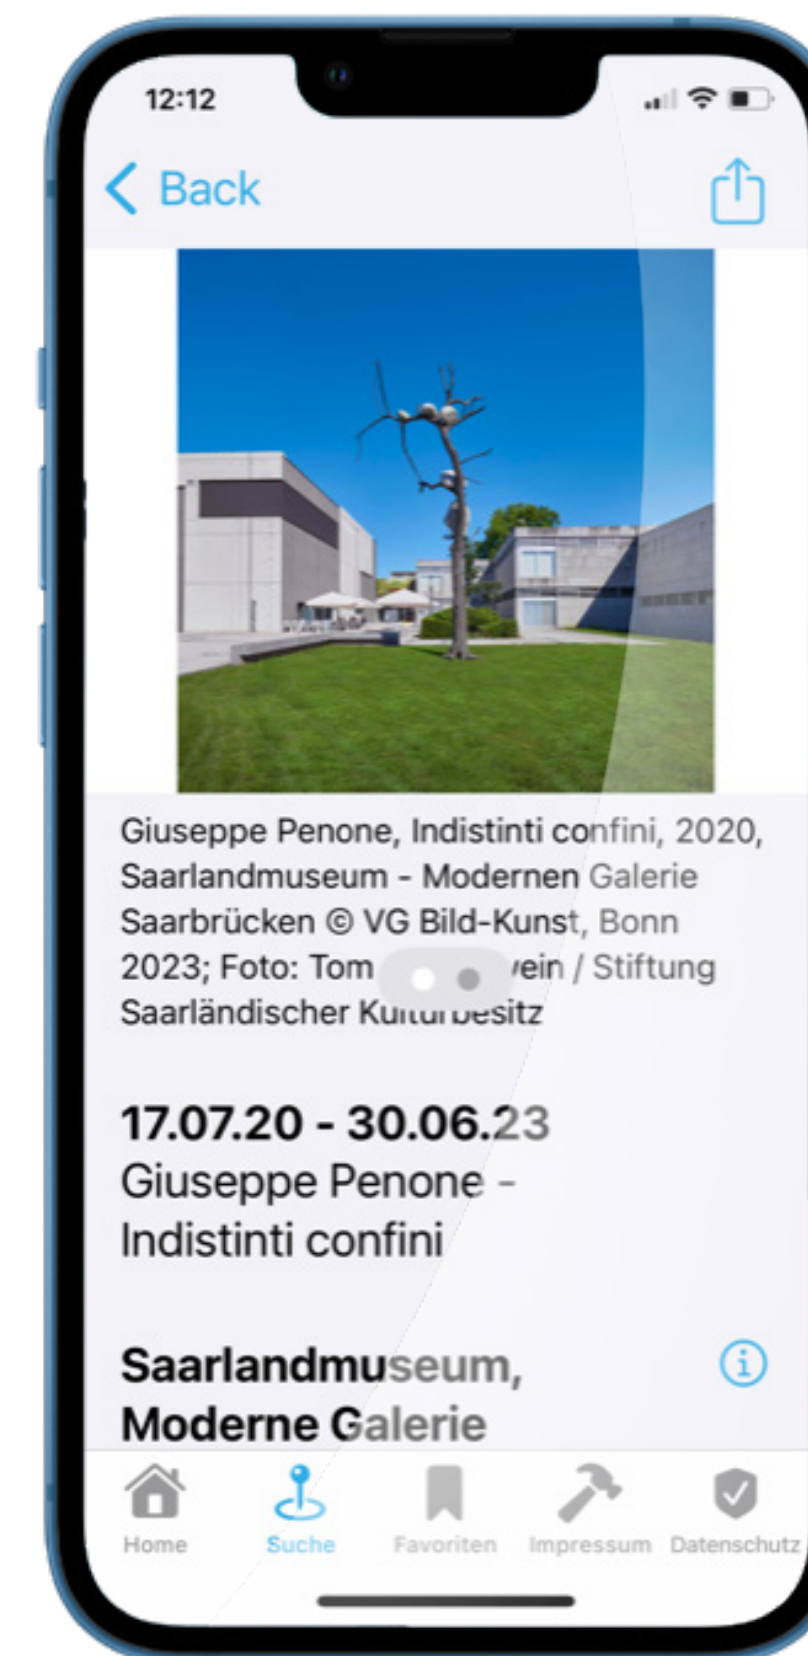

Jetzt buchen

Preis: **190 EUR pro Jahr** zzgl. MwSt.

Buchungsformate und Preise

Bitte mailen Sie Ihre Anfrage/Buchung an app@artmapp.net

Grundeintrag II

Erweiterte Präsentation Ihrer Ausstellungen in der App