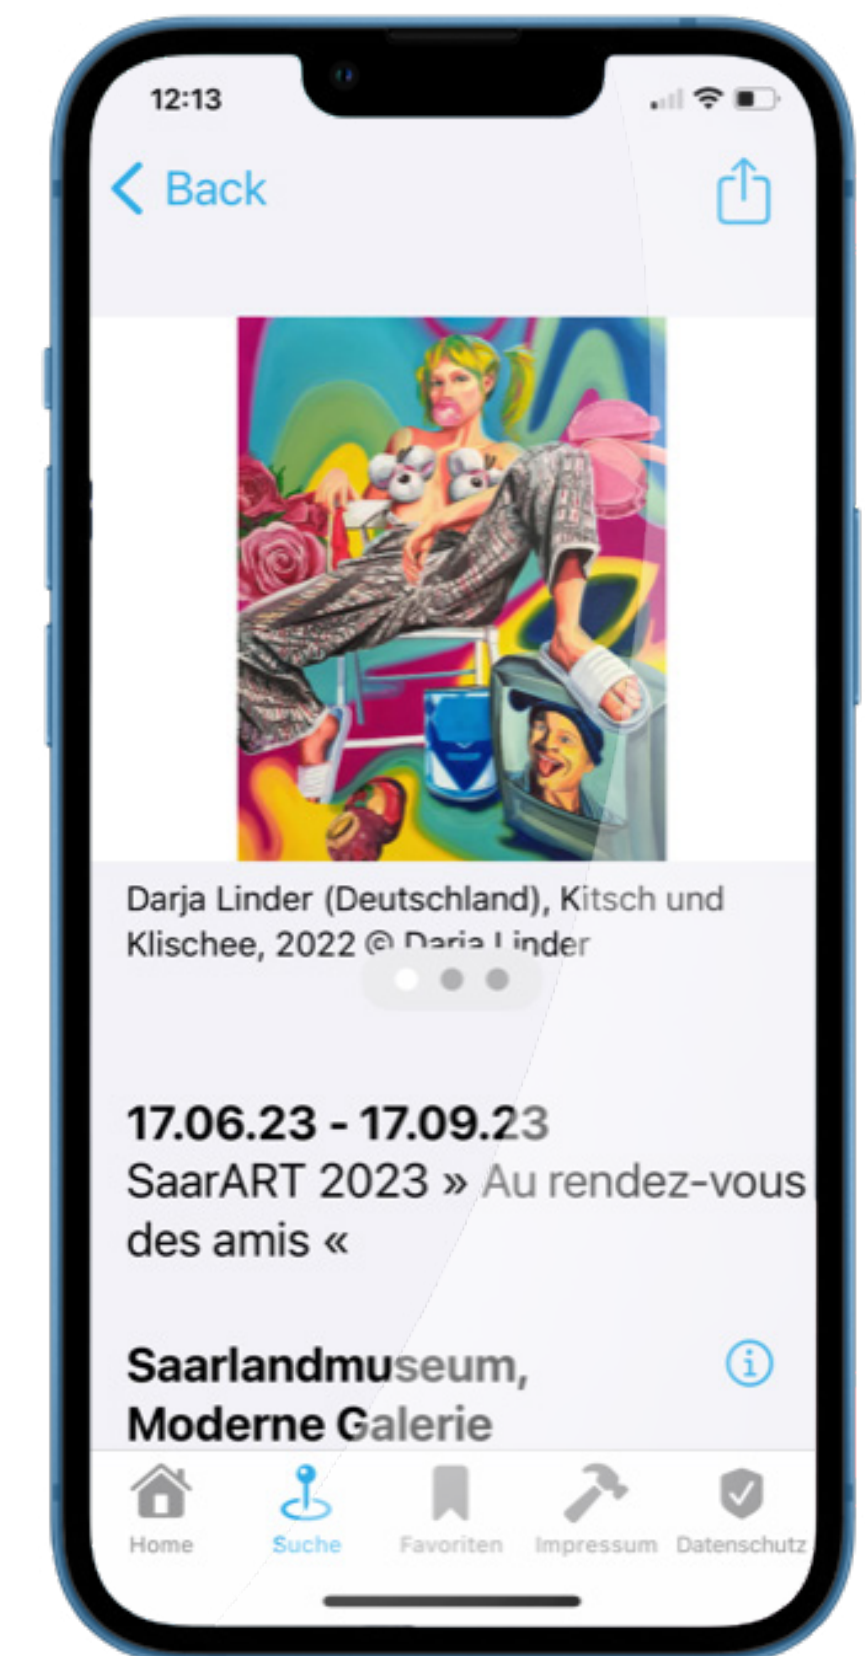

Jetzt buchen

Preis: **190 EUR pro Jahr** zzgl. MwSt.

Buchungsformate und Preise

Bitte mailen Sie Ihre Anfrage/Buchung an app@artmapp.net

Grundeintrag II

Erweiterte Präsentation Ihrer Ausstellungen in der App