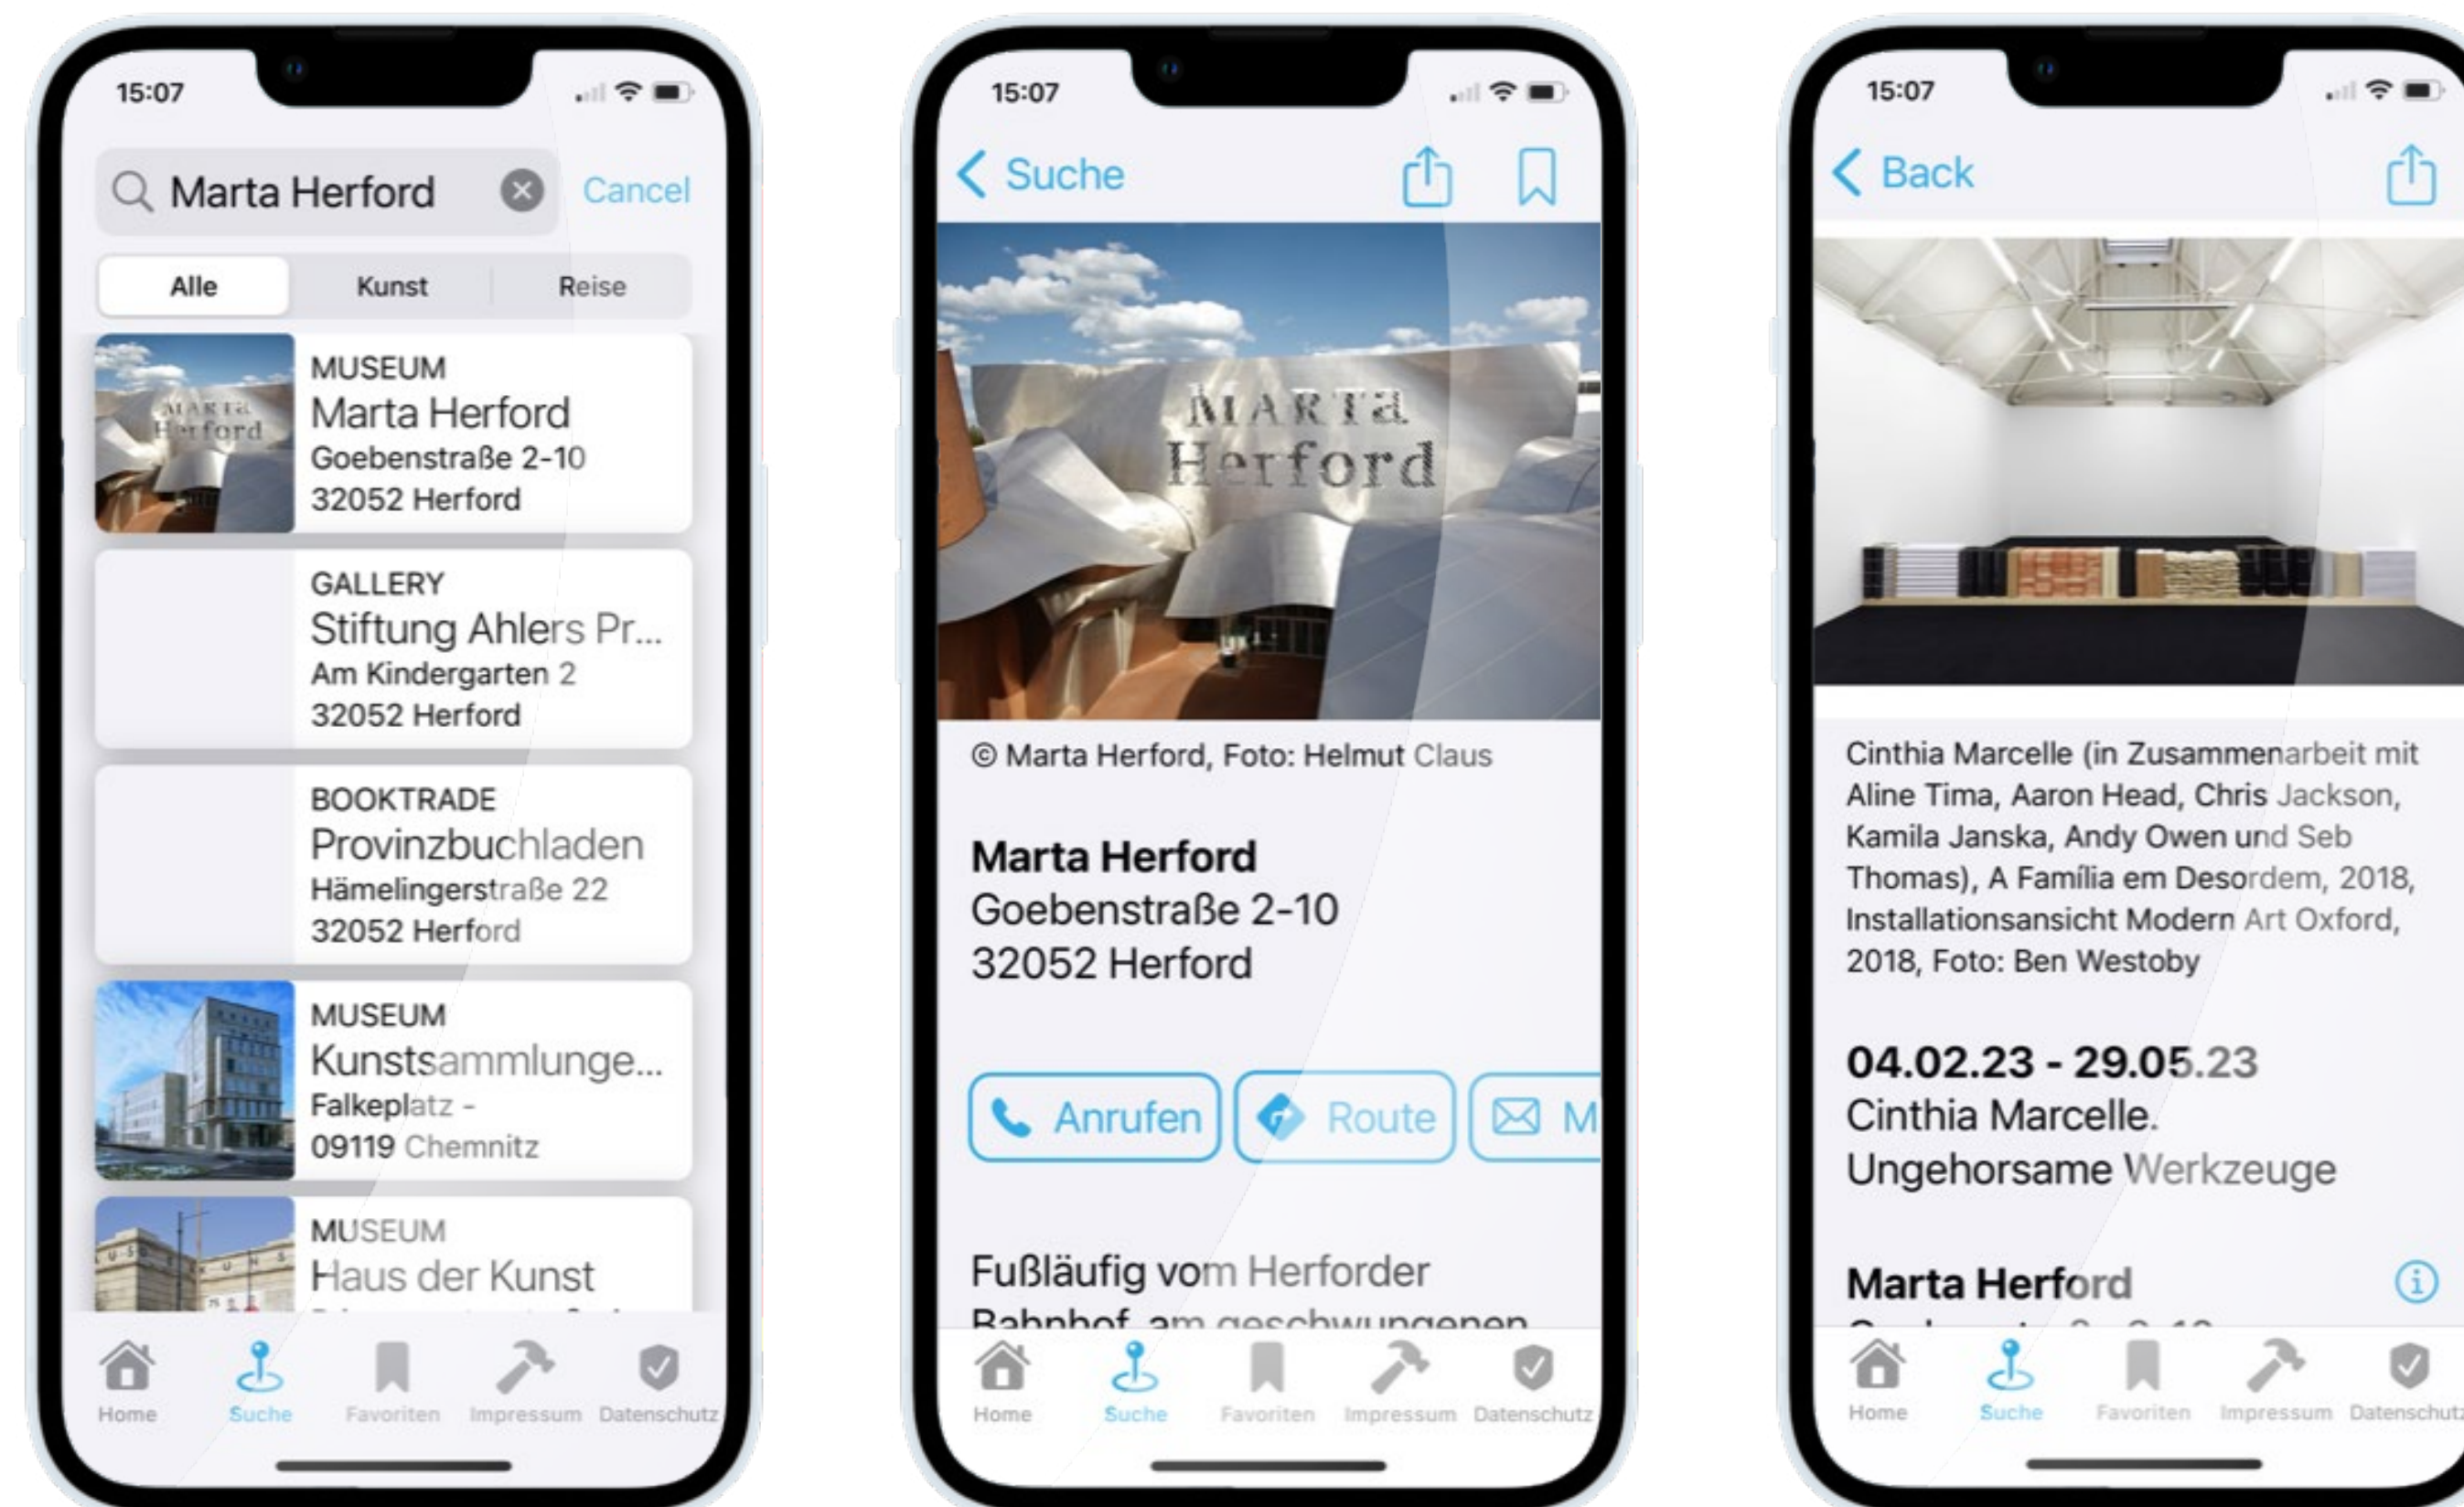

Grundeintrag I

Die Präsentation Ihrer Ausstellungen in der App

Beispiel Präsentation mit Grundeintrag I auf dem Smartphone