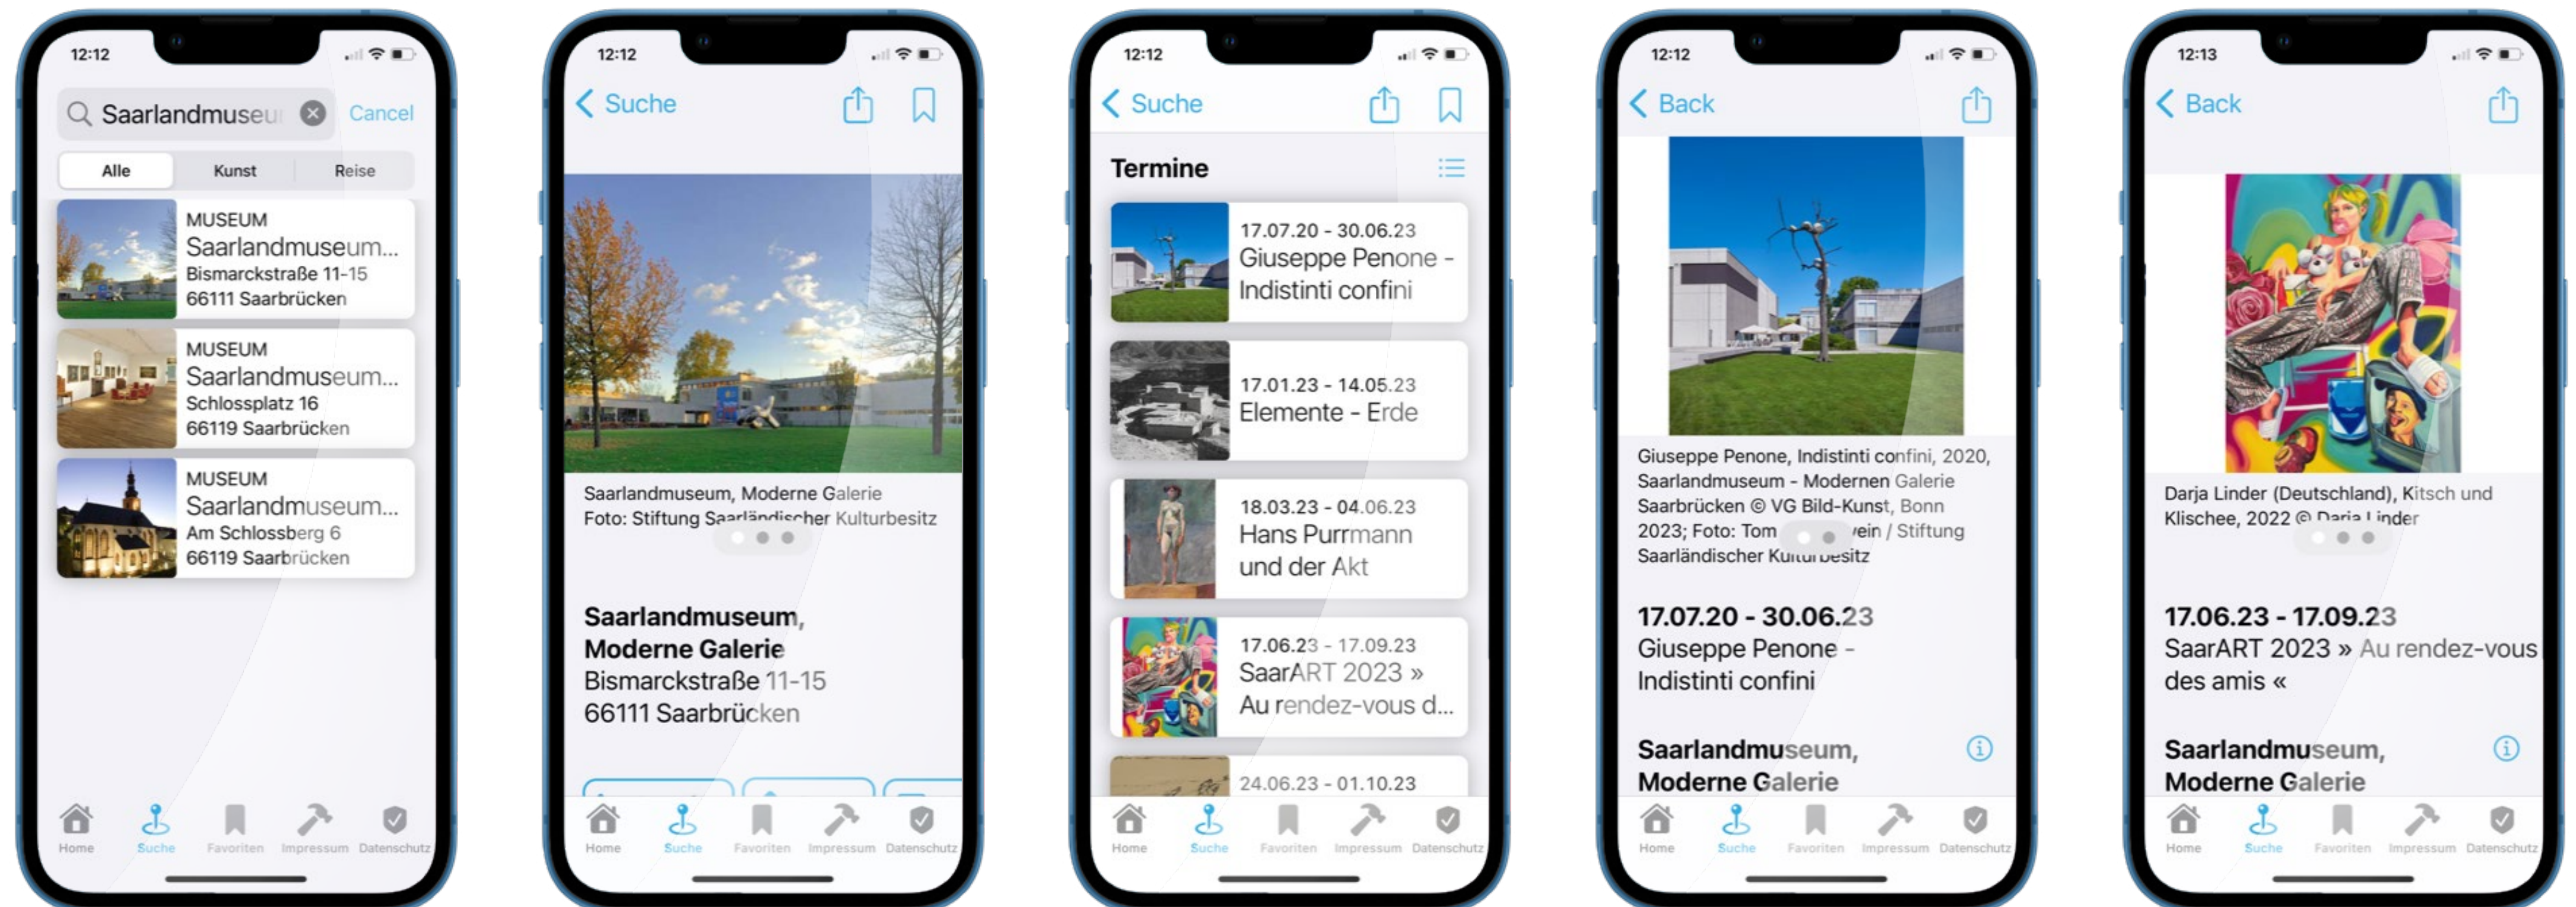

Ob Sie zu Fuß in einer Stadt, auf dem Land oder mit dem Auto unterwegs sind – die App informiert über Museen, Galerien, Kunstmessen und Events, führt sie zu Kunstwerken im öffentlichen Raum, Sehenswürdigkeiten in der direkten Umgebung und vieles mehr.

Jetzt buchen

Preis: **190 EUR pro Jahr** zzgl. MwSt.

Buchungsformate und Preise

Bitte mailen Sie Ihre Anfrage/Buchung an app@artmapp.net

Grundeintrag II

Erweiterte Präsentation Ihrer Ausstellungen in der App